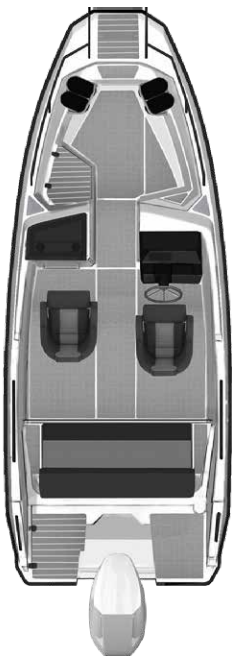

# Husky R5

## Tekniset tiedot

Pituus:	5,46 m
Leveys:	2,10 m
Syväys (runko):	0,35 m
Paino:	535 kg
Henkilömäärä:	5
Moottori:	50-100 hv
Kategoria:	C
Rungon v-kulma:	17°
Polttoanetankin tilavuus:	64 l

## Vakiovarusteet

- Karttaplotteri 7"
- Kaapeli- tai hydrauliohjaus
- Musta kylkiteippaus
- Haponkestävät kaiteet, mustat
- Pyörivät tuolit liukukiskoilla
- Tuolien suojahuput
- Patjasarja, Silvertex
- Peräkuomu
- Istuin/säilytyslokero etuavotilaan
- Kulkupalot
- 1 x USB sähkön ulosotto
- Sammutin
- Automaatti pilssipumppu
- Ankkuriboksit, 2 kpl
- Uimatasot & uimaporras
- Ovi tuulilasin alla
- Erikoissaranat takapenkille
- Mukinpidike, 2 kpl
- Lepuuttajan koukut, 2 kpl
- Lepuuttajan kaide, 2 kpl
- Lepuuttajat, 4 kpl
- Lepuuttajan suojukset
- Knaapit, 4 kpl
- Lipputangon pidike

## Lisävarusteet

- Simrad VHF/AIS
- SmartDeck avotila
- Alumiiniturkki avotila
- Istuimen joustojalca, 2 kpl
- Avotilan pöytä
- Satamapeite (perään)
- Satamapeite (keulaan)
- Tuulilasinpyyhin SB
- Vesihiihtokaari
- Polttoaineletkun sulkuhana ja magnesium anodit