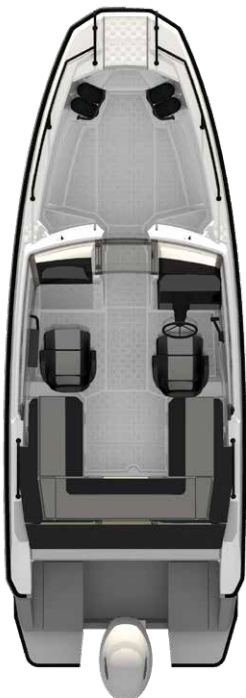

Husky R7

Pituus:	6,54 m
Leveys:	2,35 m
Syväys (runko):	0,45 m
Paino:	1055 kg
Henkilömäärä:	8
Moottori:	130–200 hv
Kategoria:	C
Rungon v-kulma:	19

Vakiovarusteet

- Kiinteä polttoainetankki, 132 litraa
- Hydrauliohjaus
- Garmin echoMAP UHD 92sv
- Musta kylkiteippaus
- SmartDeck avotila ja uimatasot
- Haponkestävät kaiteet, mustat
- Pyörivät istuimet liukukiskoilla, joustojalat
- Istuinten suojahuput
- Patjasarja, Silvertex
- Peräkuomu & kuomukotelo
- Tuulilasinyyhkimet 2 kpl
- Kulkuvalot
- 1 x 12V sähkön ulosotto
- 2 x USB sähköulosotto
- Yamaha LAN -monitoimimittarit, 2 kpl
- Yamaha Y-COP -varkaudenestojärjestelmä
- Trimmitasot valmius
- Sammuin
- Automaatti pilssipumppu
- Ankkuriboksit, 3 kpl
- Uimataso & uimaporras
- Lukittavat säilytystilat SB & BB konsolien alle
- Lukittava hansikaslokero
- Kyynärnojat kuljettajalle ja apukuljettajalle
- Ovi tuulilasin alla
- Erikoissaranat takapenkille
- Paikka kylmäboksille (+ virran ulosotto vieressä)
- Lepuuttajan kaide, 2 kpl
- Lepuuttajat, 4 kpl & lepuuttajan suojukset
- Lepuuttajan koukut, 2 kpl
- Lipputangon pidike
- Mukinpidikkeet, 5 kpl

Lisävarusteet

- Yamaha sähk. kaukohallintalaite
- Trimmitasot indikaattorilla
- Alumiiniturkki avotila ja uimatasot
- Istuimen joustojalka 2 kpl
- Fusion MS-RA 60 & kaiuttimet
- Vesihiihtokaari, musta
- Kylmälaatikko, 18 litraa
- Satamapeite keulaan
- Satamapeite taakse
- Avotilan pöytä
- Keulaportaat
- Irrotettava istuin/säilytyslaatikko & istuintyyyny
- Aurinkotasoa taakse

Potkuri: 68F - Reliance SDS 14 1/4 x 18-M

HUSKY