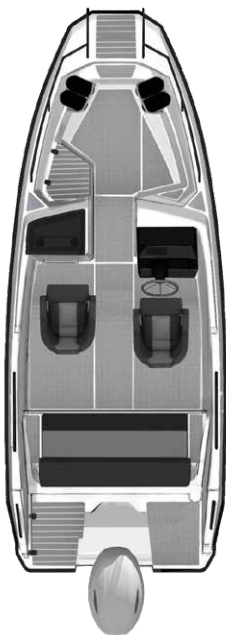

Husky R5

Pituus:	5,46 m
Leveys:	2,10 m
Syväys (runko):	0,35 m
Paino:	535 kg
Henkilömäärä:	5
Moottori:	50-100 hv
Kategoria:	C
Rungon v-kulma:	17

Vakiovarusteet

- Kiinteä polttoainetankki, 64 litraa
- Garmin ECHOMAP UHD72cv
- NFB ohjaus
- Musta kylkiteippaus
- Haponkestävät kaiteet, mustat
- Pyörivät istuimet liukukiskoilla, joustojalat
- Istuinten suojahuput
- Patjasarja, Silvertex
- Peräkuomu
- Istuin/säilytyslokero etuavotilaan
- Kulkupalot
- 1 x USB sähkön ulosotto
- Yamaha LAN -monitoimimittarit, 2 kpl
- Yamaha Y-COP -varkaudenestojärjestelmä
- Sammutin
- Automaatti pilssipumppu
- Ankkuriboksit, 2 kpl
- Uimataso & uimaporras
- Ovi tuulilasin alla
- Erikoissaranat takapenkille
- Lepuuttajan koukut, 2 kpl
- Lepuuttajan kaide, 2 kpl
- Lepuuttajat, 4 kpl
- Lepuuttajan suojukset
- Mukinpidike, 2 kpl

Lisävarusteet

- Hydrauliohjaus
- SmartDeck avotila ja uimatasot
- Alumiiniturkki avotila ja uimatasot
- Istuimen joustojalka 2 kpl
- Avotilan pöytä
- Satamapeite (perään)
- Satamapeite (keulaan)
- Tuulilasinpyyhin SB
- Vesihiihtokaari